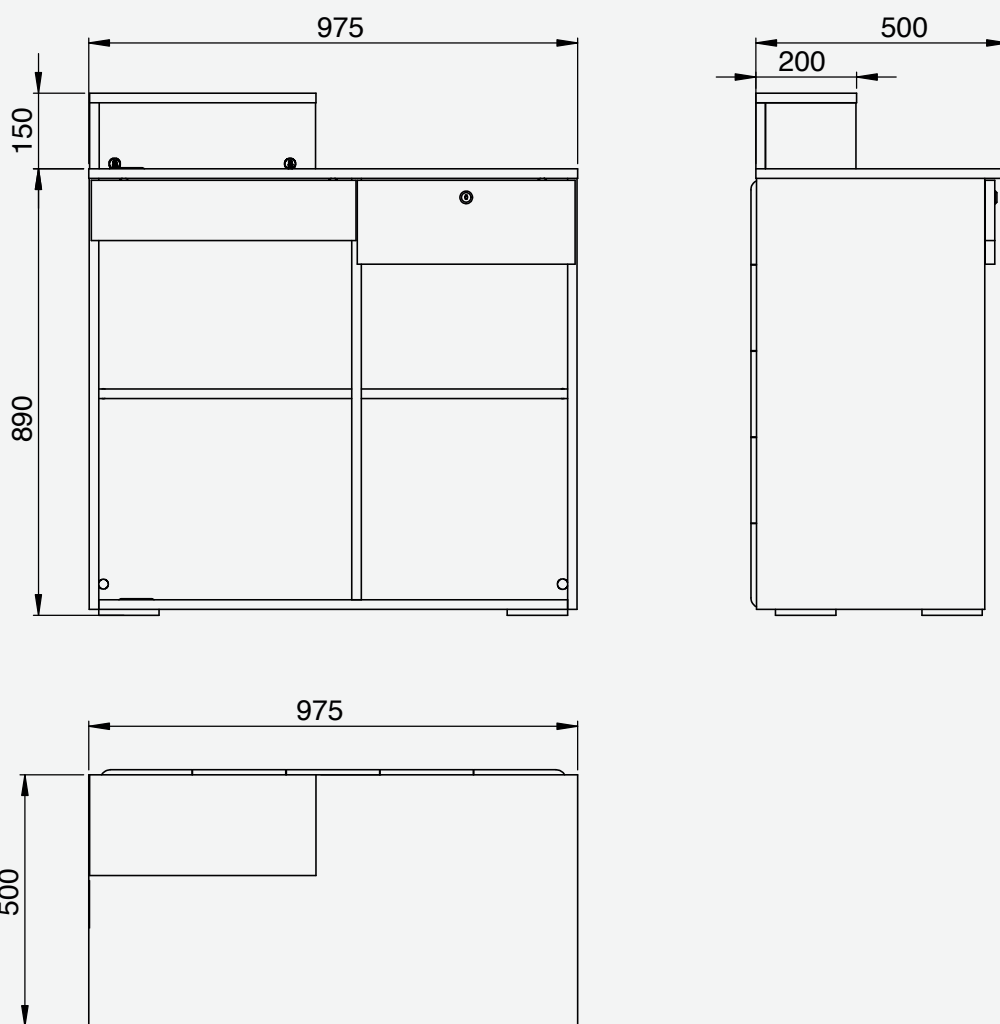

PAHI.

Barcelona

ATLANTIC

Ref. M014

Receptions

Updated: 01 Feb. 2018

Page 1/4

Dimensions /Dimensiones/Dimensions

(mm)

* Optional upholstery /Tapizado opcional/Tapisserie optionnel

In the box /En la caja/Dans la boîte

Reception + Upper part /Recepción+Parte superior/Reception+Partie supérieure

* Inside the drawer /Dentro del cajón/À l'intérieur du tiroir