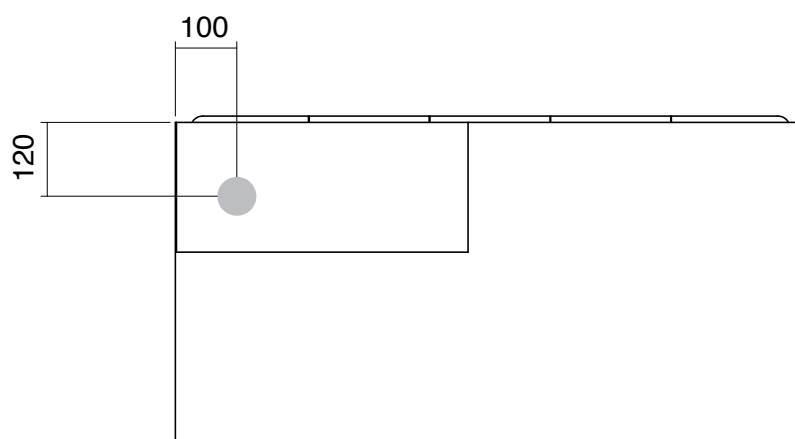

Hardware /Herrajes/Materiel

Assembling /Montaje/Assemblage

Cables Entrance Point /Punto de entrada de cables/Point d'entrée des câbles

Top View /Vista superior/Vue de dessus

(mm)

Address

Pol. Ind. Mas Galí
Barcelona, 32-34
08503 Gurb
Barcelona