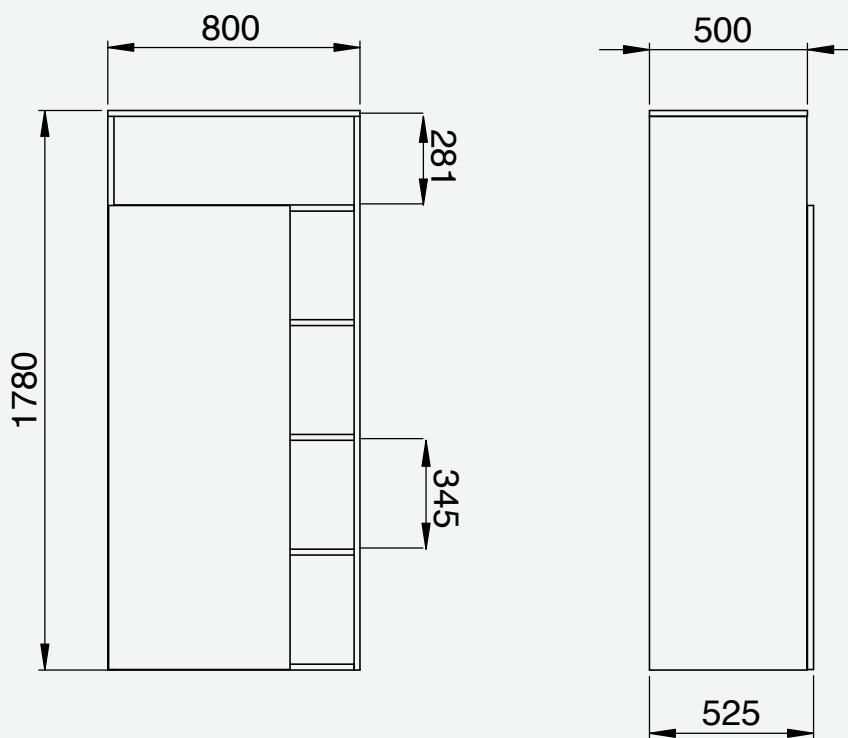

BRADLEY

Ref. M082

Receptions

(mm)

In the box /En la caja/Dans la boîte

Furniture /Mueble/Meuble

Inside View /Vista Interior/Vue intérieure

Hanger /Colgador/Cintre