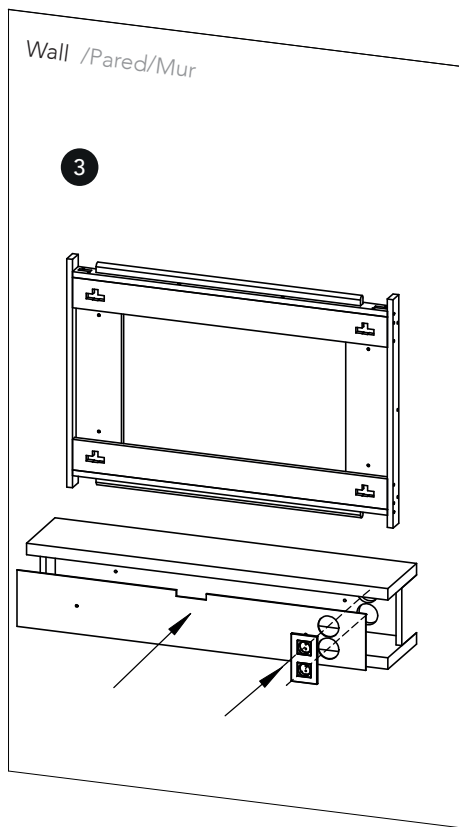

NIDDA

Ref. M074

Styling Units

Dimensions /Dimensiones/Dimensions

(mm)

In the box /En la caja/Dans la boîte

Styling Unit /Tocador/Console de coiffage

Assembling /Montaje/Assemblage

! Remove the upholstered front panel before fitting the shelf.
Retire el panel frontal tapizado antes de colocar el estante.
Retirez le panneau avant rembourré avant d'installer l'étagère.

Light Entrance Point /Punto de entrada de luz/Point d'entrée de lumière

(mm)

Light information:

2 LED light bulb: 10W 3000K
in Ac 230V 900L

Socket info:

Socket 16A 250V
+ child protection

Address

Pol. Ind. Mas Galí
Barcelona, 32-34
08503 Gurb
Barcelona

Contact