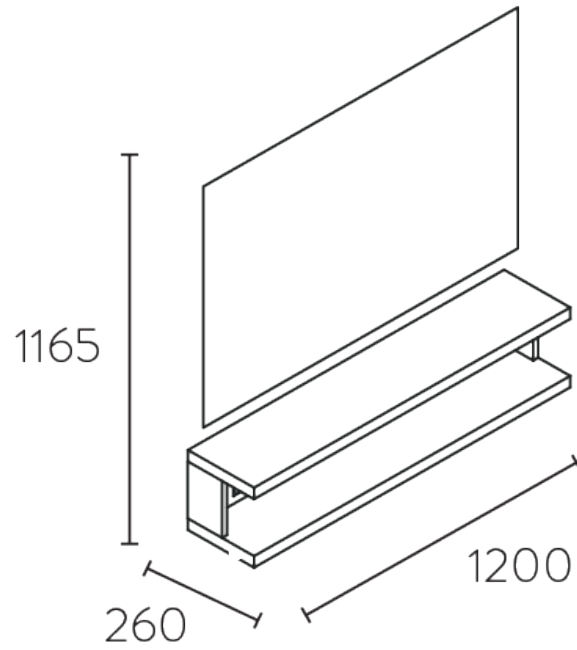

NIDDA

Ref. M074

Styling Units

Dimensions /Dimensiones/Dimensions

(mm)

In the box /En la caja/Dans la boîte

Styling Unit /Tocador/Console de coiffage

Assembling /Montaje/Assemblage

! Remove the upholstered front panel before fitting the shelf.
Retire el panel frontal tapizado antes de colocar el estante.
Retirez le panneau avant rembourré avant d'installer l'étagère.

Light Entrance Point /Punto de entrada de luz/Point d'entrée de lumière

(mm)

Light information:

2 LED light bulb: 10W 3000K
in Ac 230V 900L

Socket info:

Socket 16A 250V
+ child protection

Address

Pol. Ind. Mas Galí
Barcelona, 32-34
08503 Gurb
Barcelona

Contact