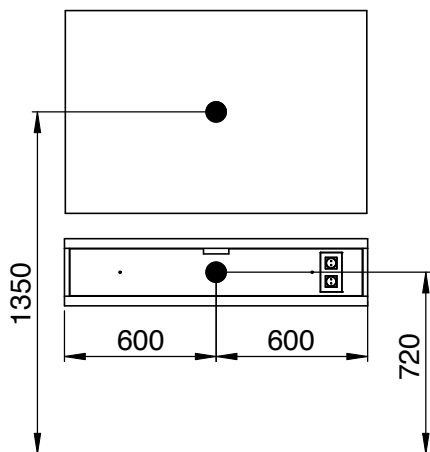

NIDDA

Ref. M074

Styling Units

Dimensions /Dimensiones/Dimensions

(mm)

In the box /En la caja/Dans la boîte

Styling Unit /Tocador/Console de coiffage

Assembling /Montaje/Assemblage

! Remove the upholstered front panel before fitting the shelf.
Retire el panel frontal tapizado antes de colocar el estante.
Retirez le panneau avant rembourré avant d'installer l'étagère.

Light Entrance Point /Punto de entrada de luz/Point d'entrée de lumière

(mm)

Light information:

2 LED light bulb: 10W 3000K
in Ac 230V 900L

Socket info:

Socket 16A 250V
+ child protection

Address

Pol. Ind. Mas Galí
Barcelona, 32-34
08503 Gurb
Barcelona

Contact