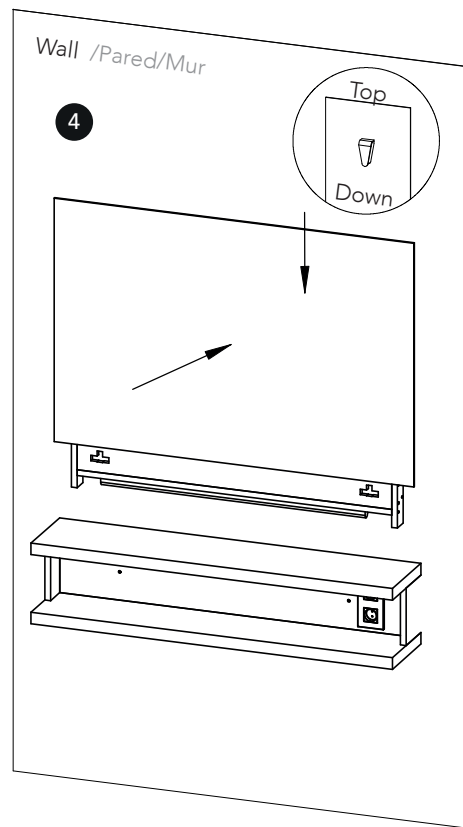

NIDDA

Ref. M074

Styling Units

Dimensions /Dimensiones/Dimensions

(mm)

In the box /En la caja/Dans la boîte

Styling Unit /Tocador/Console de coiffage

Assembling /Montaje/Assemblage

! Remove the upholstered front panel before fitting the shelf.
Retire el panel frontal tapizado antes de colocar el estante.
Retirez le panneau avant rembourré avant d'installer l'étagère.

Light Entrance Point /Punto de entrada de luz/Point d'entrée de lumière

(mm)

Light information:

2 LED light bulb: 10W 3000K
in Ac 230V 900L

Socket info:

Socket 16A 250V
+ child protection

Address

Pol. Ind. Mas Galí
Barcelona, 32-34
08503 Gurb
Barcelona

Contact