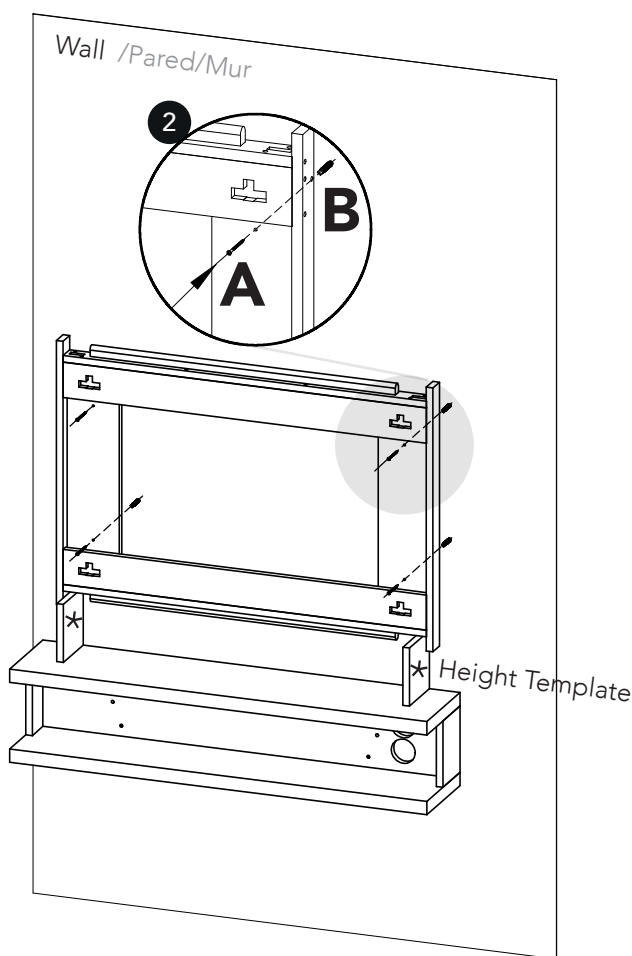

NIDDA

Ref. M074

Styling Units

Dimensions /Dimensiones/Dimensions

(mm)

In the box /En la caja/Dans la boîte

Styling Unit /Tocador/Console de coiffage

Assembling /Montaje/Assemblage

! Remove the upholstered front panel before fitting the shelf.
Retire el panel frontal tapizado antes de colocar el estante.
Retirez le panneau avant rembourré avant d'installer l'étagère.

Light Entrance Point /Punto de entrada de luz/Point d'entrée de lumière

(mm)

Light information:

2 LED light bulb: 10W 3000K
in Ac 230V 900L

Socket info:

Socket 16A 250V
+ child protection

Address

Pol. Ind. Mas Galí
Barcelona, 32-34
08503 Gurb
Barcelona

Contact