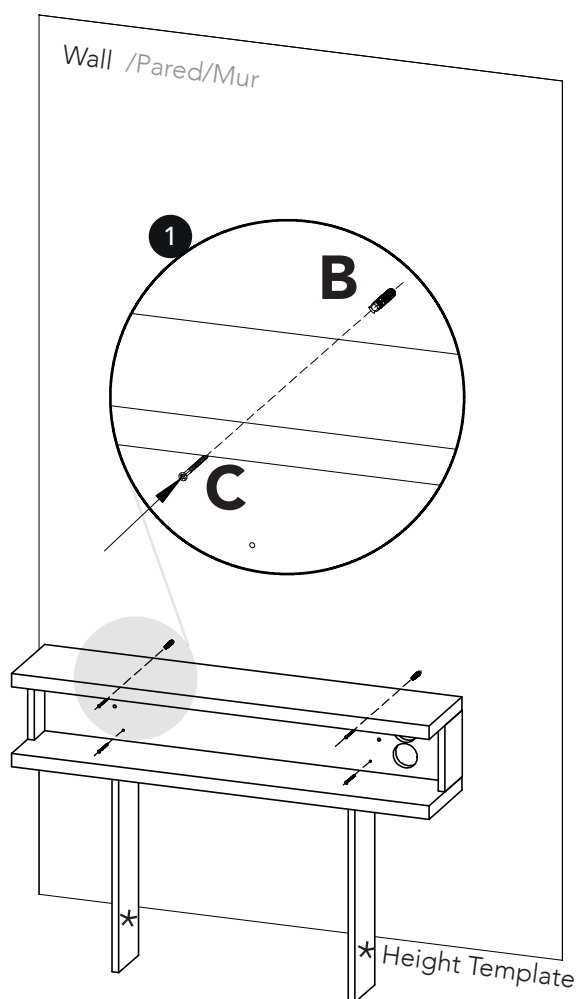

NIDDA

Ref. M074

Styling Units

Dimensions /Dimensiones/Dimensions

(mm)

In the box /En la caja/Dans la boîte

Styling Unit /Tocador/Console de coiffage

Assembling /Montaje/Assemblage

! Remove the upholstered front panel before fitting the shelf.
Retire el panel frontal tapizado antes de colocar el estante.
Retirez le panneau avant rembourré avant d'installer l'étagère.

Light Entrance Point /Punto de entrada de luz/Point d'entrée de lumière

(mm)

Light information:

2 LED light bulb: 10W 3000K
in Ac 230V 900L

Socket info:

Socket 16A 250V
+ child protection

Address

Pol. Ind. Mas Galí
Barcelona, 32-34
08503 Gurb
Barcelona

Contact