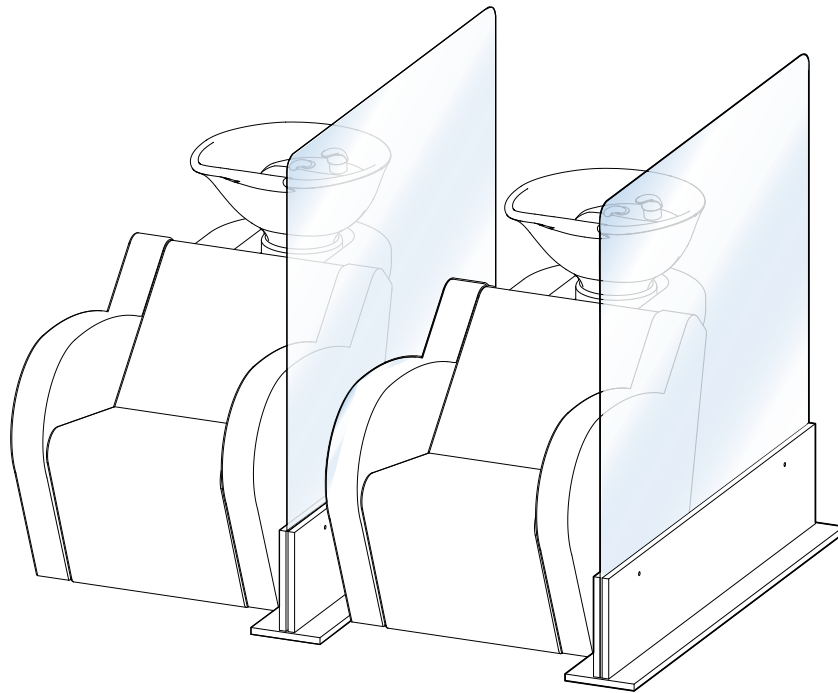

A continuación, os mostramos separadores fabricados en cristal transparente de seguridad de 6mm con la base laminada (a escoger entre nuestros acabados). Las opciones planteadas se basan en las cuatro áreas principales del salón; zona de corte, zona de lavado, recepción y zona de manicura.

Muy resistente a rayadas

Evitar electricidad estática que cogería todo el cabello

***Transporte e IVA no incluidos en los precios.**

Ref: C0088, C0088R (con ruedas)

Zona de corte separador

155,00€

Divisor para separar los distintos tocadores, *con opción de añadir ruedas en la base: +12€.

Dimensions /Dimensiones/Dimensions

(mm)

Ref: C0089

Zona de lavado separador

185,00€

Divisor para separar los distintos lavacabezas en caso de tener espacio entre ellos.

Dimensions /Dimensiones/Dimensions

(mm)