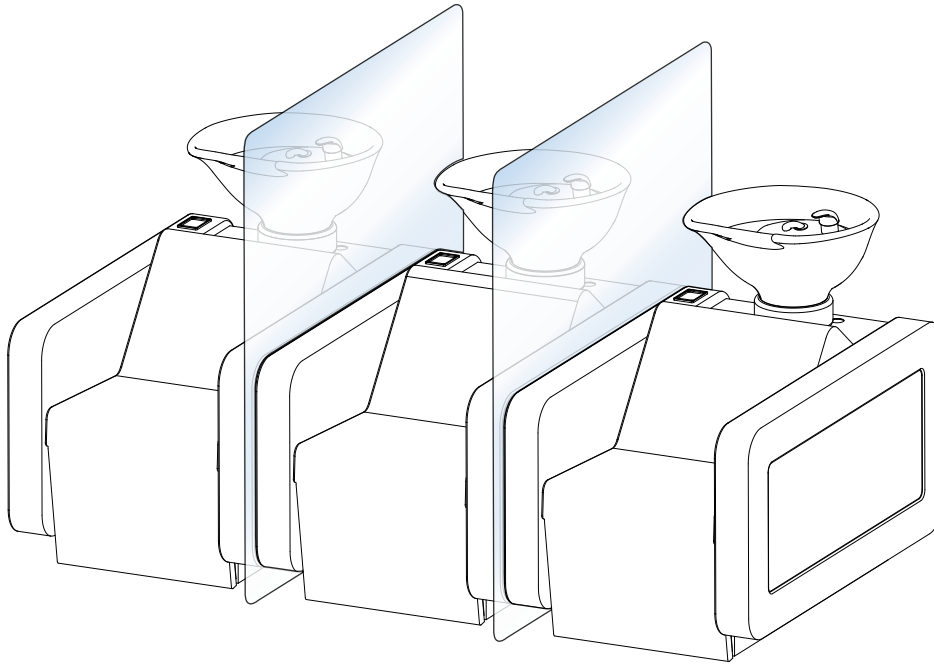

A continuación, os mostramos separadores fabricados en cristal transparente de seguridad de 6mm con la base laminada (a escoger entre nuestros acabados). Las opciones planteadas se basan en las cuatro áreas principales del salón; zona de corte, zona de lavado, recepción y zona de manicura.

Dimensions /Dimensiones/Dimensions

(mm)

Ref: C0089

Zona de lavado separador

185,00€

Divisor para separar los distintos lavacabezas en caso de tener espacio entre ellos.

Dimensions /Dimensiones/Dimensions

(mm)

Ref: C0090

Zona de lavado separador

145,00€

Divisor para separar los distintos lavacabezas en caso de estar juntos. En caso de tener lavacabezas de brazo compartido también tenemos soluciones, rogamos contactar con nosotros.

Dimensions /Dimensiones/Dimensions

(mm)

Ref: C0091

Zona Manicura/Recepción separador 95,00€

Divisor para poner encima de la mesa de manicura y/o recepción.

Dimensions /Dimensiones/Dimensions

(mm)

Ref: C0092