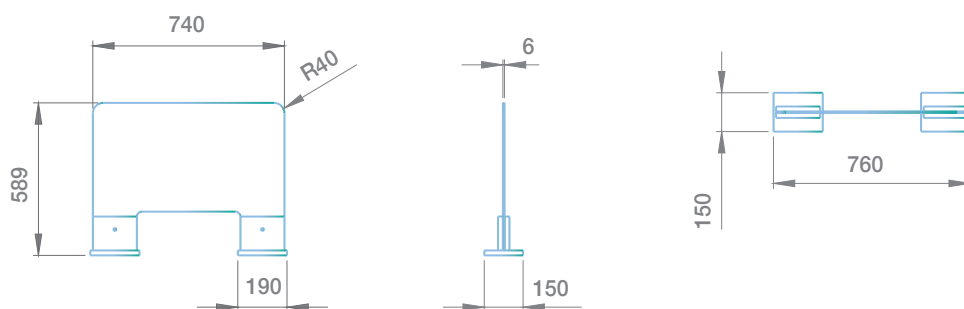

Dimensions /Dimensiones/Dimensions

(mm)

Ref: C0091

Zona Manicura/Recepción separador 95,00€

Divisor para poner encima de la mesa de manicura y/o recepción.

Dimensions /Dimensiones/Dimensions

(mm)

Ref: C0092