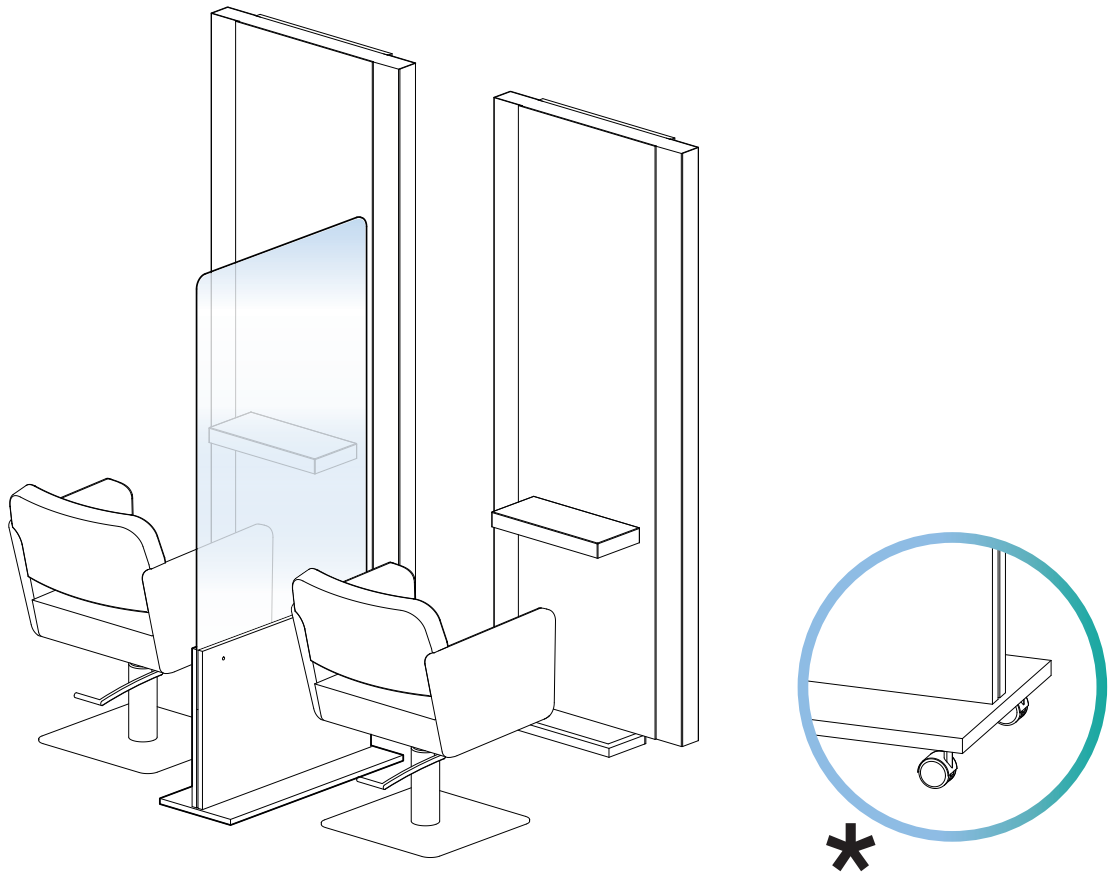

PAHI

Barcelona

#staysafe

Separadores seguros y soluciones de espacios para mantener la distancia de seguridad en tu salón.

Soluciones para separar los espacios del salón

Debido a la situación generada por el Covid-19, PAHI ofrece una serie de divisores para poder separar los distintos espacios del salón y así poder mantener las distancias de seguridad recomendadas.

A continuación, os mostramos separadores fabricados en cristal transparente de seguridad de 6mm con la base laminada (a escoger entre nuestros acabados). Las opciones planteadas se basan en las cuatro áreas principales del salón; zona de corte, zona de lavado, recepción y zona de manicura.

Muy resistente a rayadas

Evitar electricidad estática que cogería todo el cabello

***Transporte e IVA no incluidos en los precios.**

Ref: C0088, C0088R (con ruedas)

Zona de corte separador

155,00€

Divisor para separar los distintos tocadores, *con opción de añadir ruedas en la base: +12€.