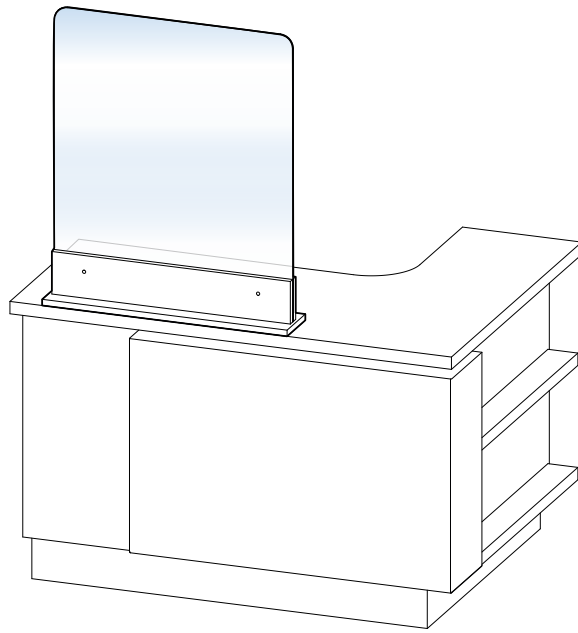

A continuación, os mostramos separadores fabricados en cristal transparente de seguridad de 6mm con la base laminada (a escoger entre nuestros acabados). Las opciones planteadas se basan en las cuatro áreas principales del salón; zona de corte, zona de lavado, recepción y zona de manicura.

Dimensions /Dimensiones/Dimensions

(mm)

Ref: C0091

Zona Manicura/Recepción separador 95,00€

Divisor para poner encima de la mesa de manicura y/o recepción.

Dimensions /Dimensiones/Dimensions

(mm)

Ref: C0092