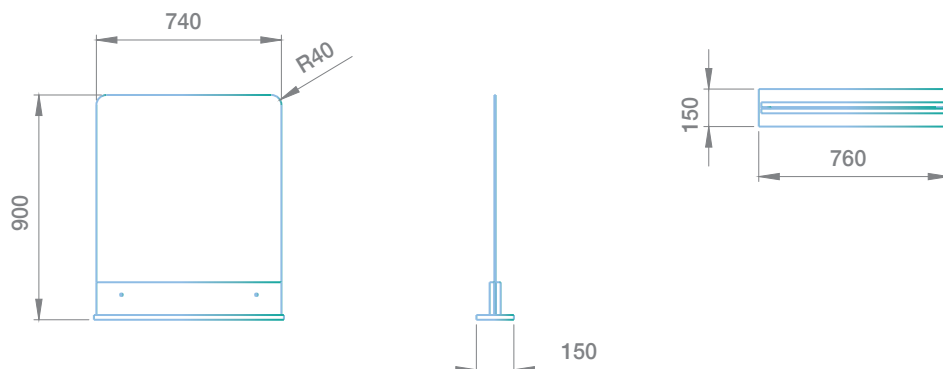

Zona Recepción separador

115,00€

Divisor para poner encima de la recepción.

Dimensions /Dimensiones/Dimensions

(mm)