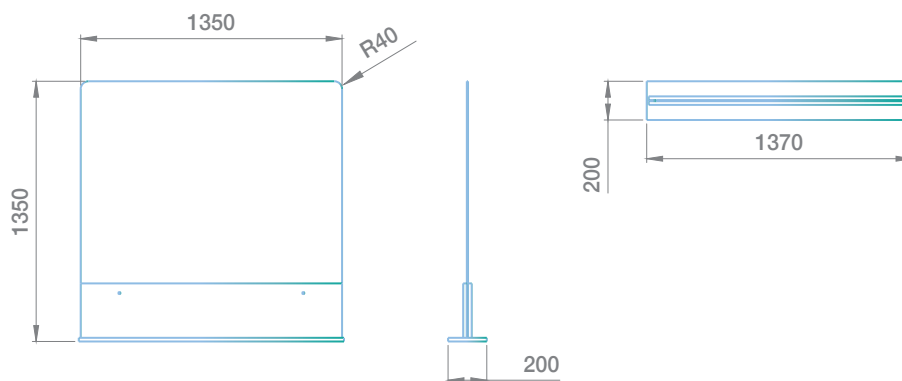

Dimensions /Dimensiones/Dimensions

(mm)

Ref: C0089

Zona de lavado separador

185,00€

Divisor para separar los distintos lavacabezas en caso de tener espacio entre ellos.

Dimensions /Dimensiones/Dimensions

(mm)

Dimensions /Dimensiones/Dimensions

(mm)

Ref: C0091

Zona Manicura/Recepción separador 95,00€

Divisor para poner encima de la mesa de manicura y/o recepción.

Dimensions /Dimensiones/Dimensions

(mm)

Ref: C0092