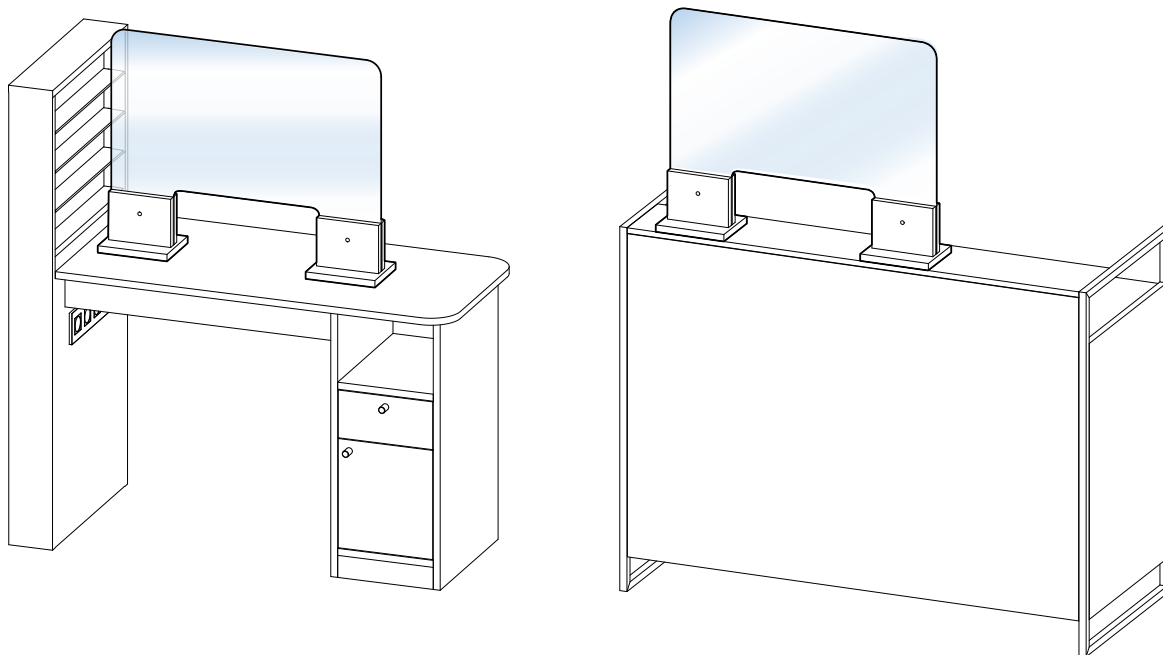

A continuación, os mostramos separadores fabricados en cristal transparente de seguridad de 6mm con la base laminada (a escoger entre nuestros acabados). Las opciones planteadas se basan en las cuatro áreas principales del salón; zona de corte, zona de lavado, recepción y zona de manicura.

Ref: C0090

Zona de lavado separador

145,00€

Divisor para separar los distintos lavacabezas en caso de estar juntos. En caso de tener lavacabezas de brazo compartido también tenemos soluciones, rogamos contactar con nosotros.

Dimensions /Dimensiones/Dimensions

(mm)

Ref: C0091

Zona Manicura/Recepción separador 95,00€

Divisor para poner encima de la mesa de manicura y/o recepción.

Dimensions /Dimensiones/Dimensions

(mm)

Ref: C0092