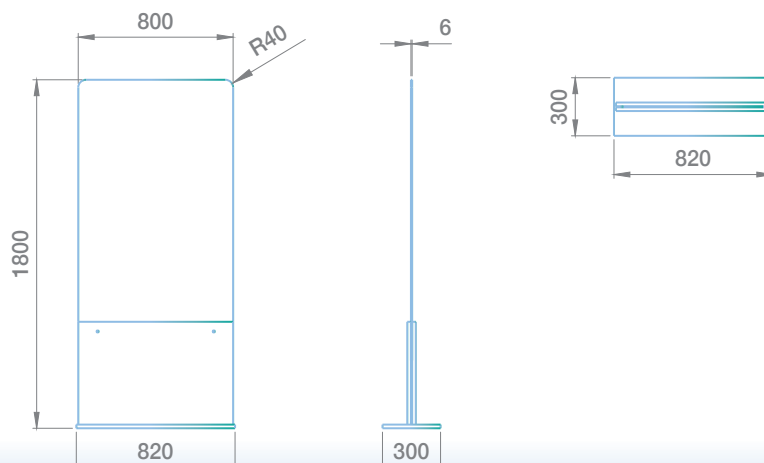

Muy resistente a rayadas

Evitar electricidad estática que cogería todo el cabello

***Transporte e IVA no incluidos en los precios.**

Ref: C0088, C0088R (con ruedas)

Zona de corte separador

155,00€

Divisor para separar los distintos tocadores, *con opción de añadir ruedas en la base: +12€.

Dimensions /Dimensiones/Dimensions

(mm)

Ref: C0089

Zona de lavado separador

185,00€

Divisor para separar los distintos lavacabezas en caso de tener espacio entre ellos.

Dimensions /Dimensiones/Dimensions

(mm)