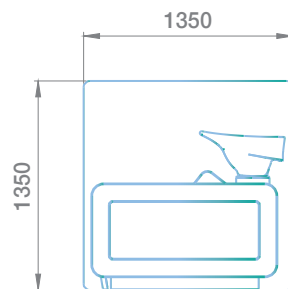

Dimensions /Dimensiones/Dimensions

(mm)

Ref: C0089

Zona de lavado separador

185,00€

Divisor para separar los distintos lavacabezas en caso de tener espacio entre ellos.

Dimensions /Dimensiones/Dimensions

(mm)

Ref: C0090

Zona de lavado separador

145,00€

Divisor para separar los distintos lavacabezas en caso de estar juntos. En caso de tener lavacabezas de brazo compartido también tenemos soluciones, rogamos contactar con nosotros.

Dimensions /Dimensiones/Dimensions

(mm)

Ref: C0091

Zona Manicura/Recepción separador 95,00€

Divisor para poner encima de la mesa de manicura y/o recepción.

Dimensions /Dimensiones/Dimensions

(mm)

Ref: C0092