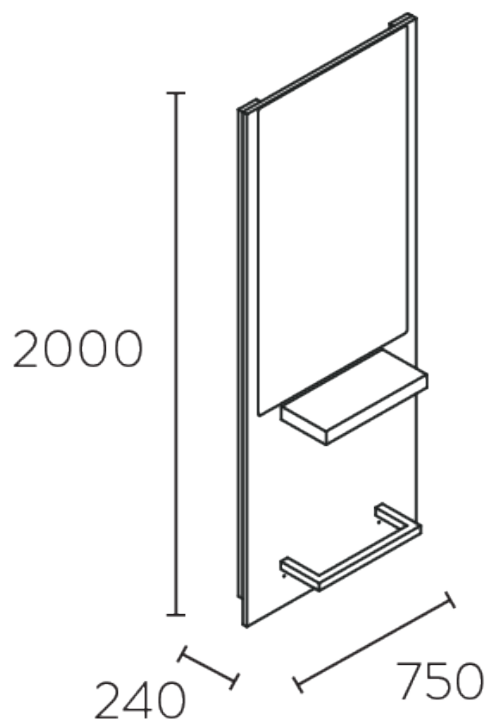

TOK WALL

Ref. M030

Styling Units

Dimensions /Dimensiones/Dimensions

(mm)

In the box /En la caja/Dans la boîte

Styling Unit /Tocador/Console de coiffage

Assembling /Montaje/Assemblage