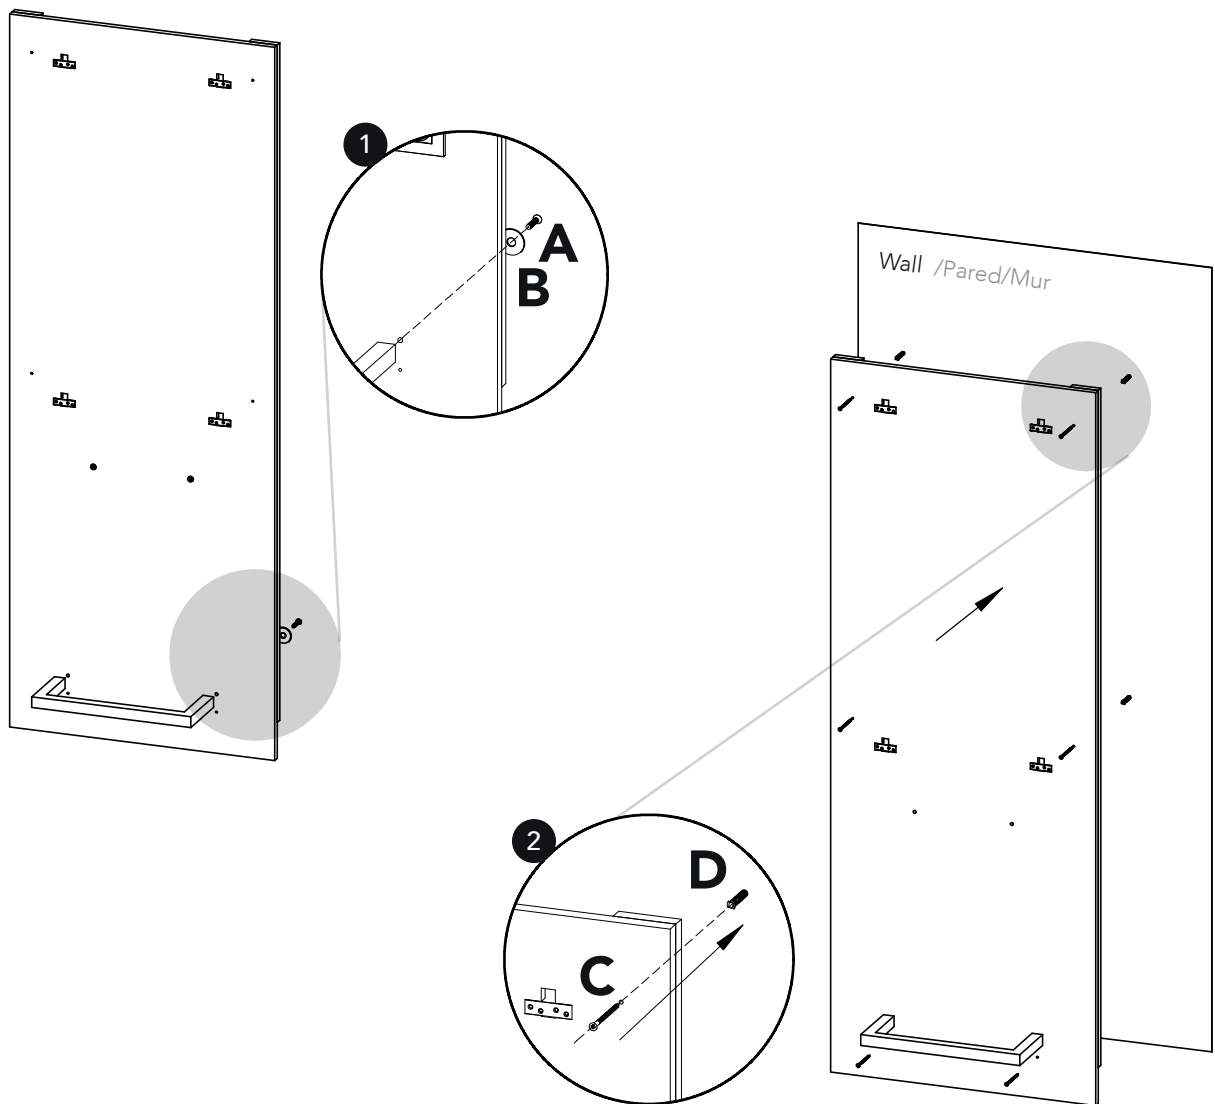

TOK WALL

Ref. M030

Styling Units

Dimensions /Dimensiones/Dimensions

(mm)

In the box /En la caja/Dans la boîte

Styling Unit /Tocador/Console de coiffage

Assembling /Montaje/Assemblage