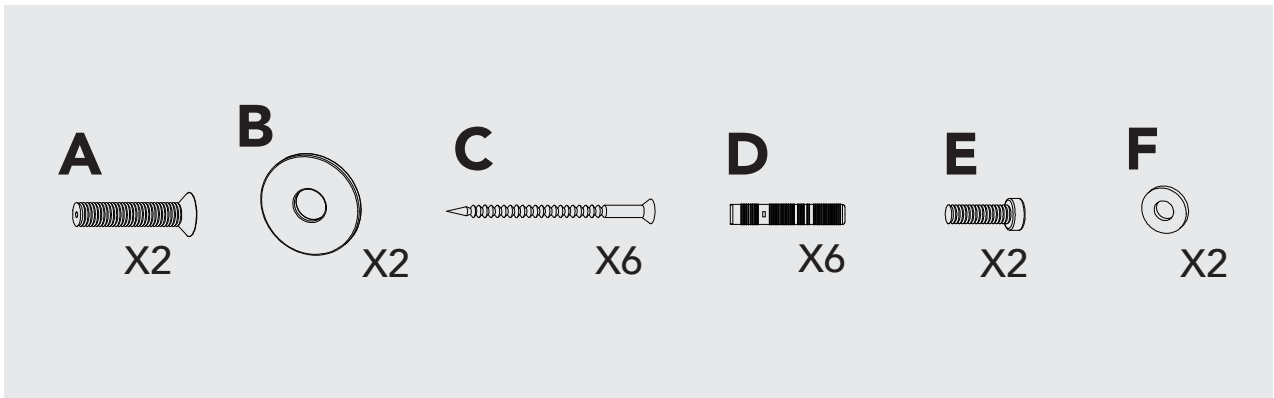

TOK WALL

Ref. M030

Styling Units

Dimensions /Dimensiones/Dimensions

(mm)

In the box /En la caja/Dans la boîte

Styling Unit /Tocador/Console de coiffage

Assembling /Montaje/Assemblage