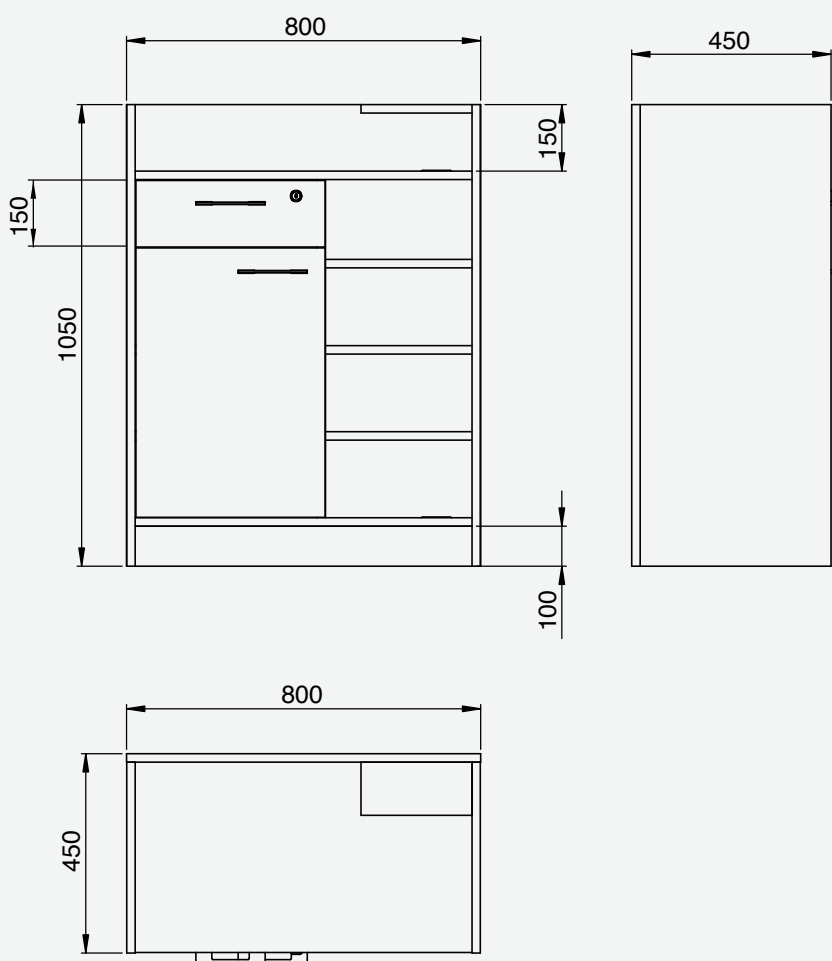

NUDO

Ref. M096

Receptions

(mm)

In the box /En la caja/Dans la boîte

Reception /Recepción/Reception

* Inside the drawer /Dentro del cajón/À l'intérieur du tiroir

Cables Entrance Point /Punto de entrada de cables/Point d'entrée des câbles

Top View /Vista superior/Vue de dessus

Floor free space /Espacio libre en el suelo/Espace libre au sol

Address

Pol. Ind. Mas Galí
Barcelona, 32-34
08503 Gurb
Barcelona

Contact

T +34 938 890 417
F +34 938 890 585
pahi@pahi.com
PAHI.COM