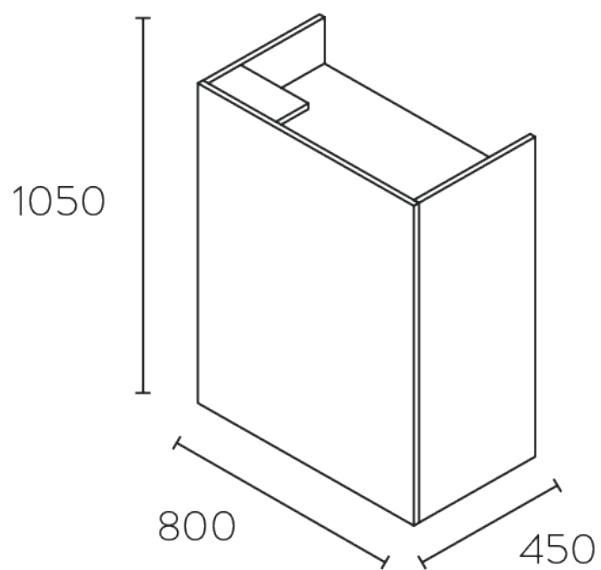

NUDO

Ref. M096

Receptions

(mm)

In the box /En la caja/Dans la boîte

Reception /Recepción/Reception

* Inside the drawer /Dentro del cajón/À l'intérieur du tiroir

Cables Entrance Point /Punto de entrada de cables/Point d'entrée des câbles