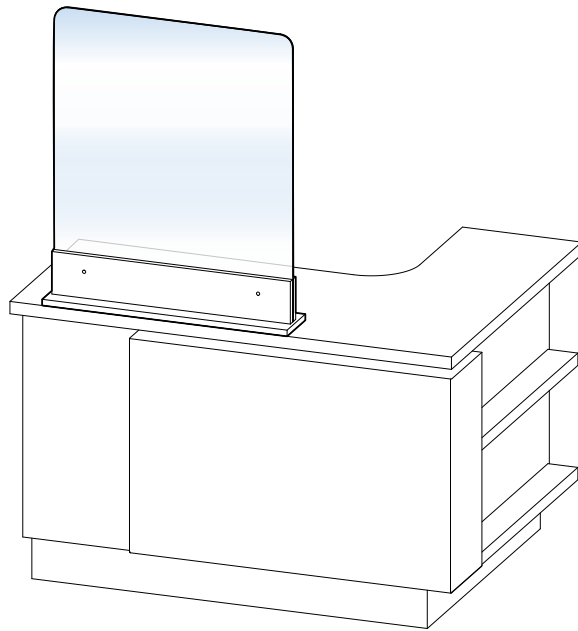

(mm)

Ref: C0090

Wash units area Zone de lavage

Partition to be placed between wash units if they are together. In case of having a wash unit with sharing armrest, we also have some possible solutions: Please contact us.

Séparateurs pour chaque bac si les bacs sont juste à côté. Dans le cas où les bacs ont un seul accoudoir au milieu, nous avons aussi des solutions: Contactez nous.

Dimensions /Dimensions

(mm)

Ref: C0091

Manicure/Reception area Espace manucure / réception

Divider to put on the manicure and/or reception table.

Séparateur à mettre sur la table de manucure et/ou de réception.

Dimensions /Dimensiones/Dimensions

(mm)

Ref: C0092

Reception area zone de réception

Partition to be placed on the reception desk.