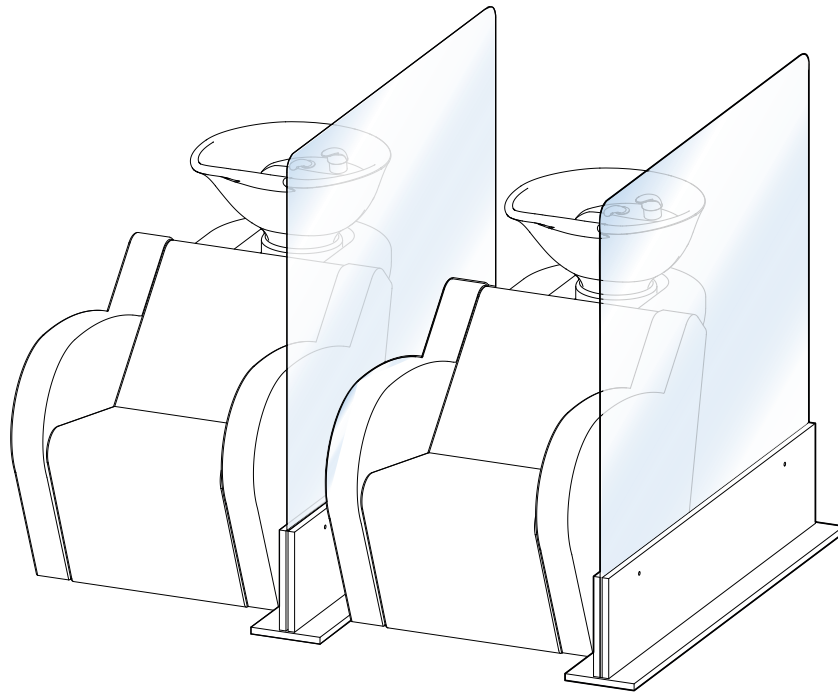

Due to the situation generated by Covid-19, PAHI Barcelona offers some options to separate the different spaces inside the salon in order to maintain the recommended safety distance.

Here below we show you partitions manufactured in safety glass of 6mm with a laminated base (to choose within our finishes). The options suggested are based on the different areas of the salon: cutting area, wash units, reception and manicure area.

Ensuite, nous présentons les séparateurs fabriqués en verre clair de sécurité et avec la base de stratifié (à choisir entre toutes les notes finitions). Les options proposés sont pour les quatre zones principales de le salon: zone de coupe, zone bacs, zone accueil et zone manucure. Nous recommandons l'utilisation de le verre au lieu des autres matériaux pour les importants avantages suivantes:

Durabilité
Nettoyage et désinfection faciles
Matière recyclable
Resistant aux rayures
Éviter l'électricité statique et son effet sur le coupe

Ref: C0088, C0088R (wheels version)

Cutting Area zone de coupe

Partition to be placed between existing styling units and chairs. *Castors can be attached optionally.

*Séparateur pour chaque coiffeuse. *Option roulettes sur la base.*

Dimensions /Dimensions

(mm)

Ref: C0089