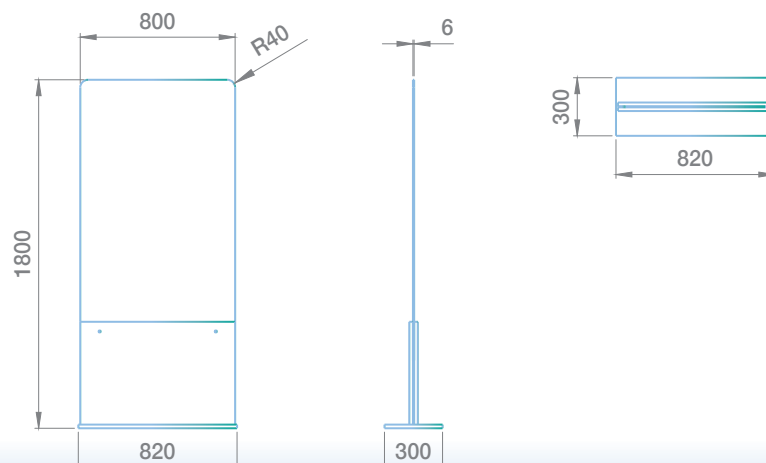

Ref: C0088, C0088R (wheels version)

Cutting Area zone de coupe

Partition to be placed between existing styling units and chairs. *Castors can be attached optionally.

Séparateur pour chaque coiffeuse. *Option roulettes sur la base.

Dimensions /Dimensions

(mm)