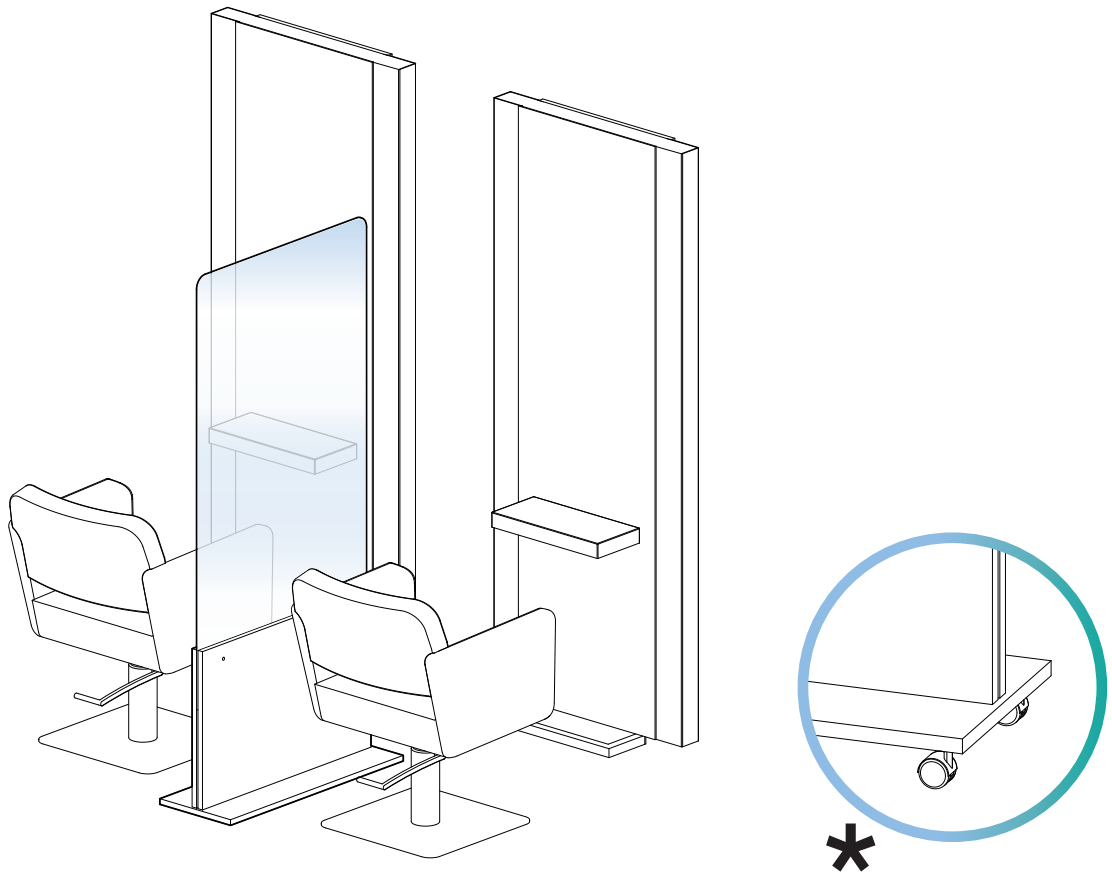

Ref: C0088, C0088R (wheels version)

Cutting Area zone de coupe

Partition to be placed between existing styling units and chairs. *Castors can be attached optionally.

Séparateur pour chaque coiffeuse. *Option roulettes sur la base.

Dimensions /Dimensions

(mm)