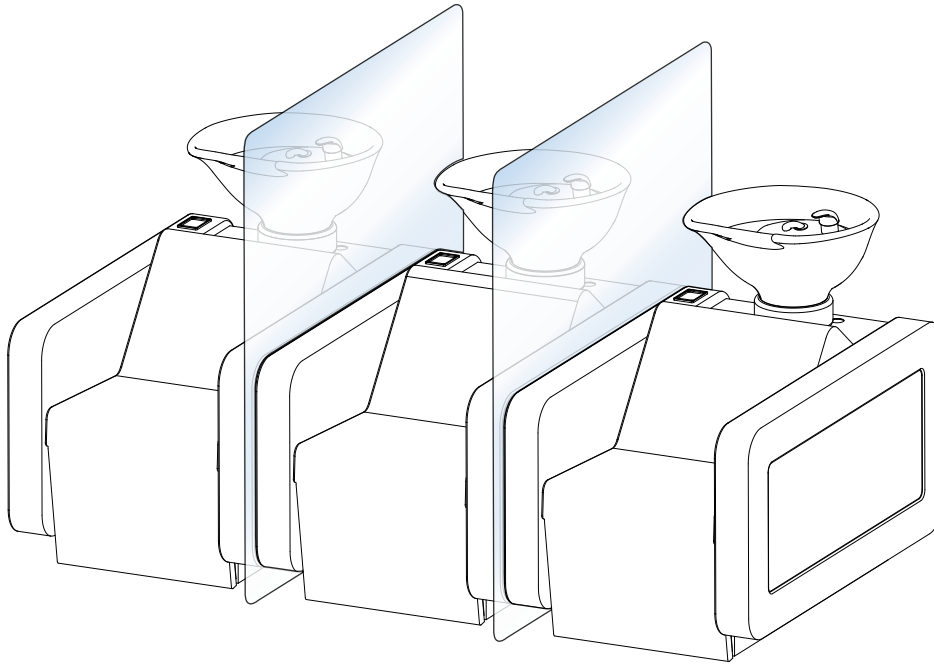

Ensuite, nous présentons les séparateurs fabriqués en verre clair de sécurité et avec la base de stratifié (à choisir entre toutes les notes finitions). Les options proposés sont pour les quatre zones principales de le salon: zone de coupe, zone bacs, zone accueil et zone manucure. Nous recommandons l'utilisation de le verre au lieu des autres matériaux pour les importants avantages suivantes:

Partition to be placed between existing styling units and chairs. *Castors can be attached optionally.

*Séparateur pour chaque coiffeuse. *Option roulettes sur la base.*

Dimensions /Dimensions

(mm)

Ref: C0089

Wash units area Zone lavage

Partition to be placed between wash units in case of having space between them.

Séparateurs pour chaque bac: avec base s'il y a séparation entre les bacs.

Dimensions /Dimensions

(mm)

Ref: C0090

Wash units area Zone de lavage

Partition to be placed between wash units if they are together. In case of having a wash unit with sharing armrest, we also have some possible solutions: Please contact us.