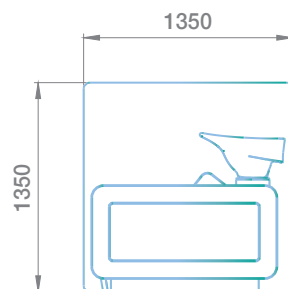

Wash units area Zone lavage

Partition to be placed between wash units in case of having space between them.

Séparateurs pour chaque bac: avec base s'il y a séparation entre les bacs.

Dimensions /Dimensions

(mm)

Ref: C0090

Wash units area Zone de lavage

Partition to be placed between wash units if they are together. In case of having a wash unit with sharing armrest, we also have some possible solutions: Please contact us.

Séparateurs pour chaque bac si les bacs sont juste à côté. Dans le cas où les bacs ont un seul accoudoir au milieu, nous avons aussi des solutions: Contactez nous.

Dimensions /Dimensions

(mm)

Ref: C0091

Manicure/Reception area Espace manucure / réception

Divider to put on the manicure and/or reception table.

Séparateur à mettre sur la table de manucure et/ou de réception.

Dimensions /Dimensiones/Dimensions

(mm)

Ref: C0092

Reception area zone de réception

Partition to be placed on the reception desk.