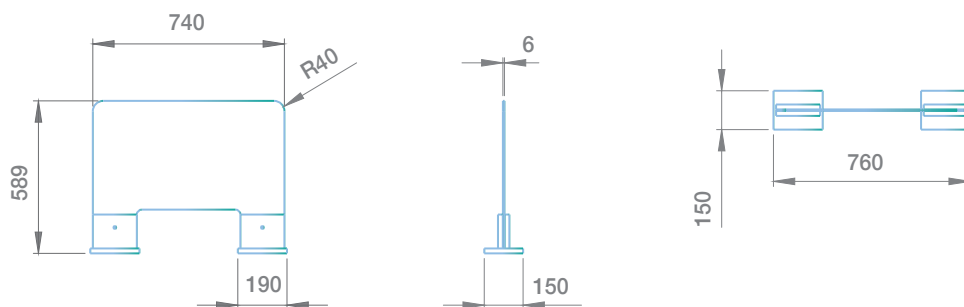

(mm)

Ref: C0090

Wash units area Zone de lavage

Partition to be placed between wash units if they are together. In case of having a wash unit with sharing armrest, we also have some possible solutions: Please contact us.

Séparateurs pour chaque bac si les bacs sont juste à côté. Dans le cas où les bacs ont un seul accoudoir au milieu, nous avons aussi des solutions: Contactez nous.

Dimensions /Dimensions

(mm)

Ref: C0091

Manicure/Reception area Espace manucure / réception

Divider to put on the manicure and/or reception table.

Séparateur à mettre sur la table de manucure et/ou de réception.

Dimensions /Dimensiones/Dimensions

(mm)

Ref: C0092

Reception area zone de réception

Partition to be placed on the reception desk.